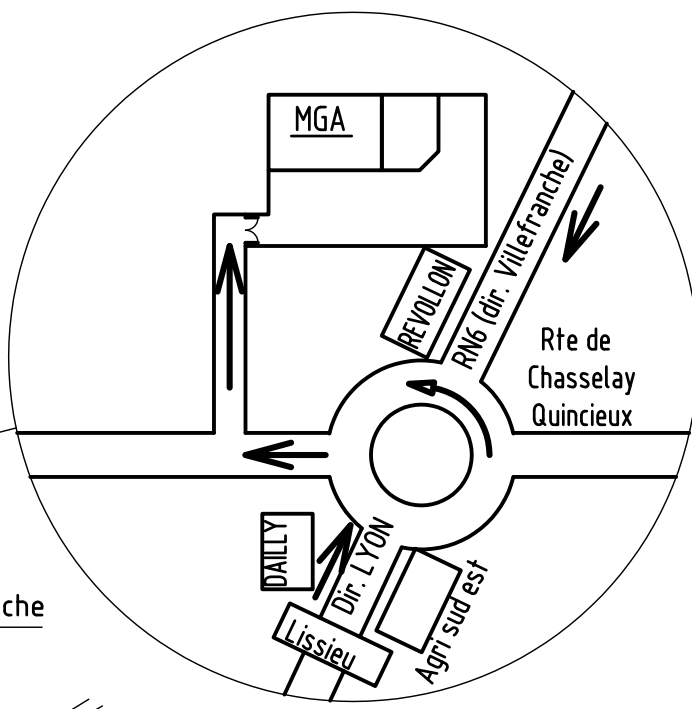

# Péage Villefranche

MGA TECHNOLOGIES  
Hall de montage  
Z.I. de Braille  
69 380 LISSIEU  
Tél. : 04 78 47 60 86